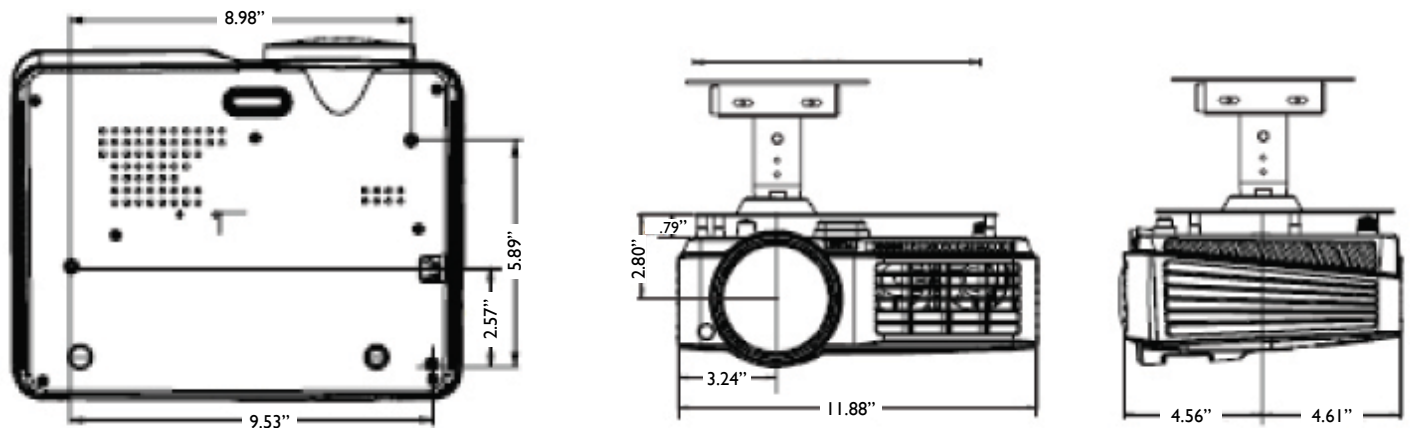

Enjoyment Matters

MW712 Digital Projector

Distance Chart

		Screen size		Distance from screen (mm)			Vertical offset (mm)	
		Diagonal	W	H	Min length	Average		Max length
Inch	mm	(mm)	(mm)	(max. zoom)		(min. zoom)		
30	762	646	403	1018	1127	1235	61	
40	1016	861	538	1273	1420	1567	83	
50	1270	1077	673	1564	1731	1897	105	
60	1524	1292	807	1871	2047	2223	126	
80	2032	1723	1077	2435	2658	2881	164	
100	2540	2153	1346	3014	3276	3538	205	
120	3048	2584	1615	3594	3894	4194	251	
150	3810	3230	2019	4465	4823	5180	313	
200	5080	4307	2692	5916	6369	6822	416	
220	5588	4738	2961	6496	6987	7478	457	
250	6350	5384	3365	7367	7916	8464	521	
300	7620	6461	4038	8818	9462	10106	624	

Wall/Ceiling Mount Chart

Unit: inch

Dimensions