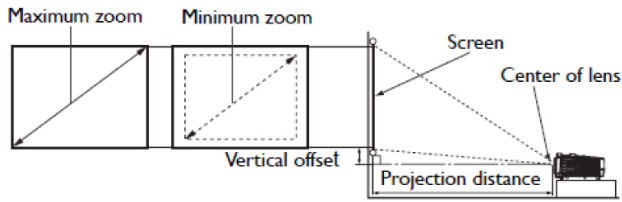

Enjoyment Matters

MW712 Digital Projector

Distance Chart

		Screen size		Distance from screen (mm)			Vertical offset (mm)	
		Diagonal	W	H	Min length	Average		Max length
Inch	mm	(mm)	(mm)	(max. zoom)		(min. zoom)		
30	762	646	403	1018	1127	1235	61	
40	1016	861	538	1273	1420	1567	83	
50	1270	1077	673	1564	1731	1897	105	
60	1524	1292	807	1871	2047	2223	126	
80	2032	1723	1077	2435	2658	2881	164	
100	2540	2153	1346	3014	3276	3538	205	
120	3048	2584	1615	3594	3894	4194	251	
150	3810	3230	2019	4465	4823	5180	313	
200	5080	4307	2692	5916	6369	6822	416	
220	5588	4738	2961	6496	6987	7478	457	
250	6350	5384	3365	7367	7916	8464	521	
300	7620	6461	4038	8818	9462	10106	624	